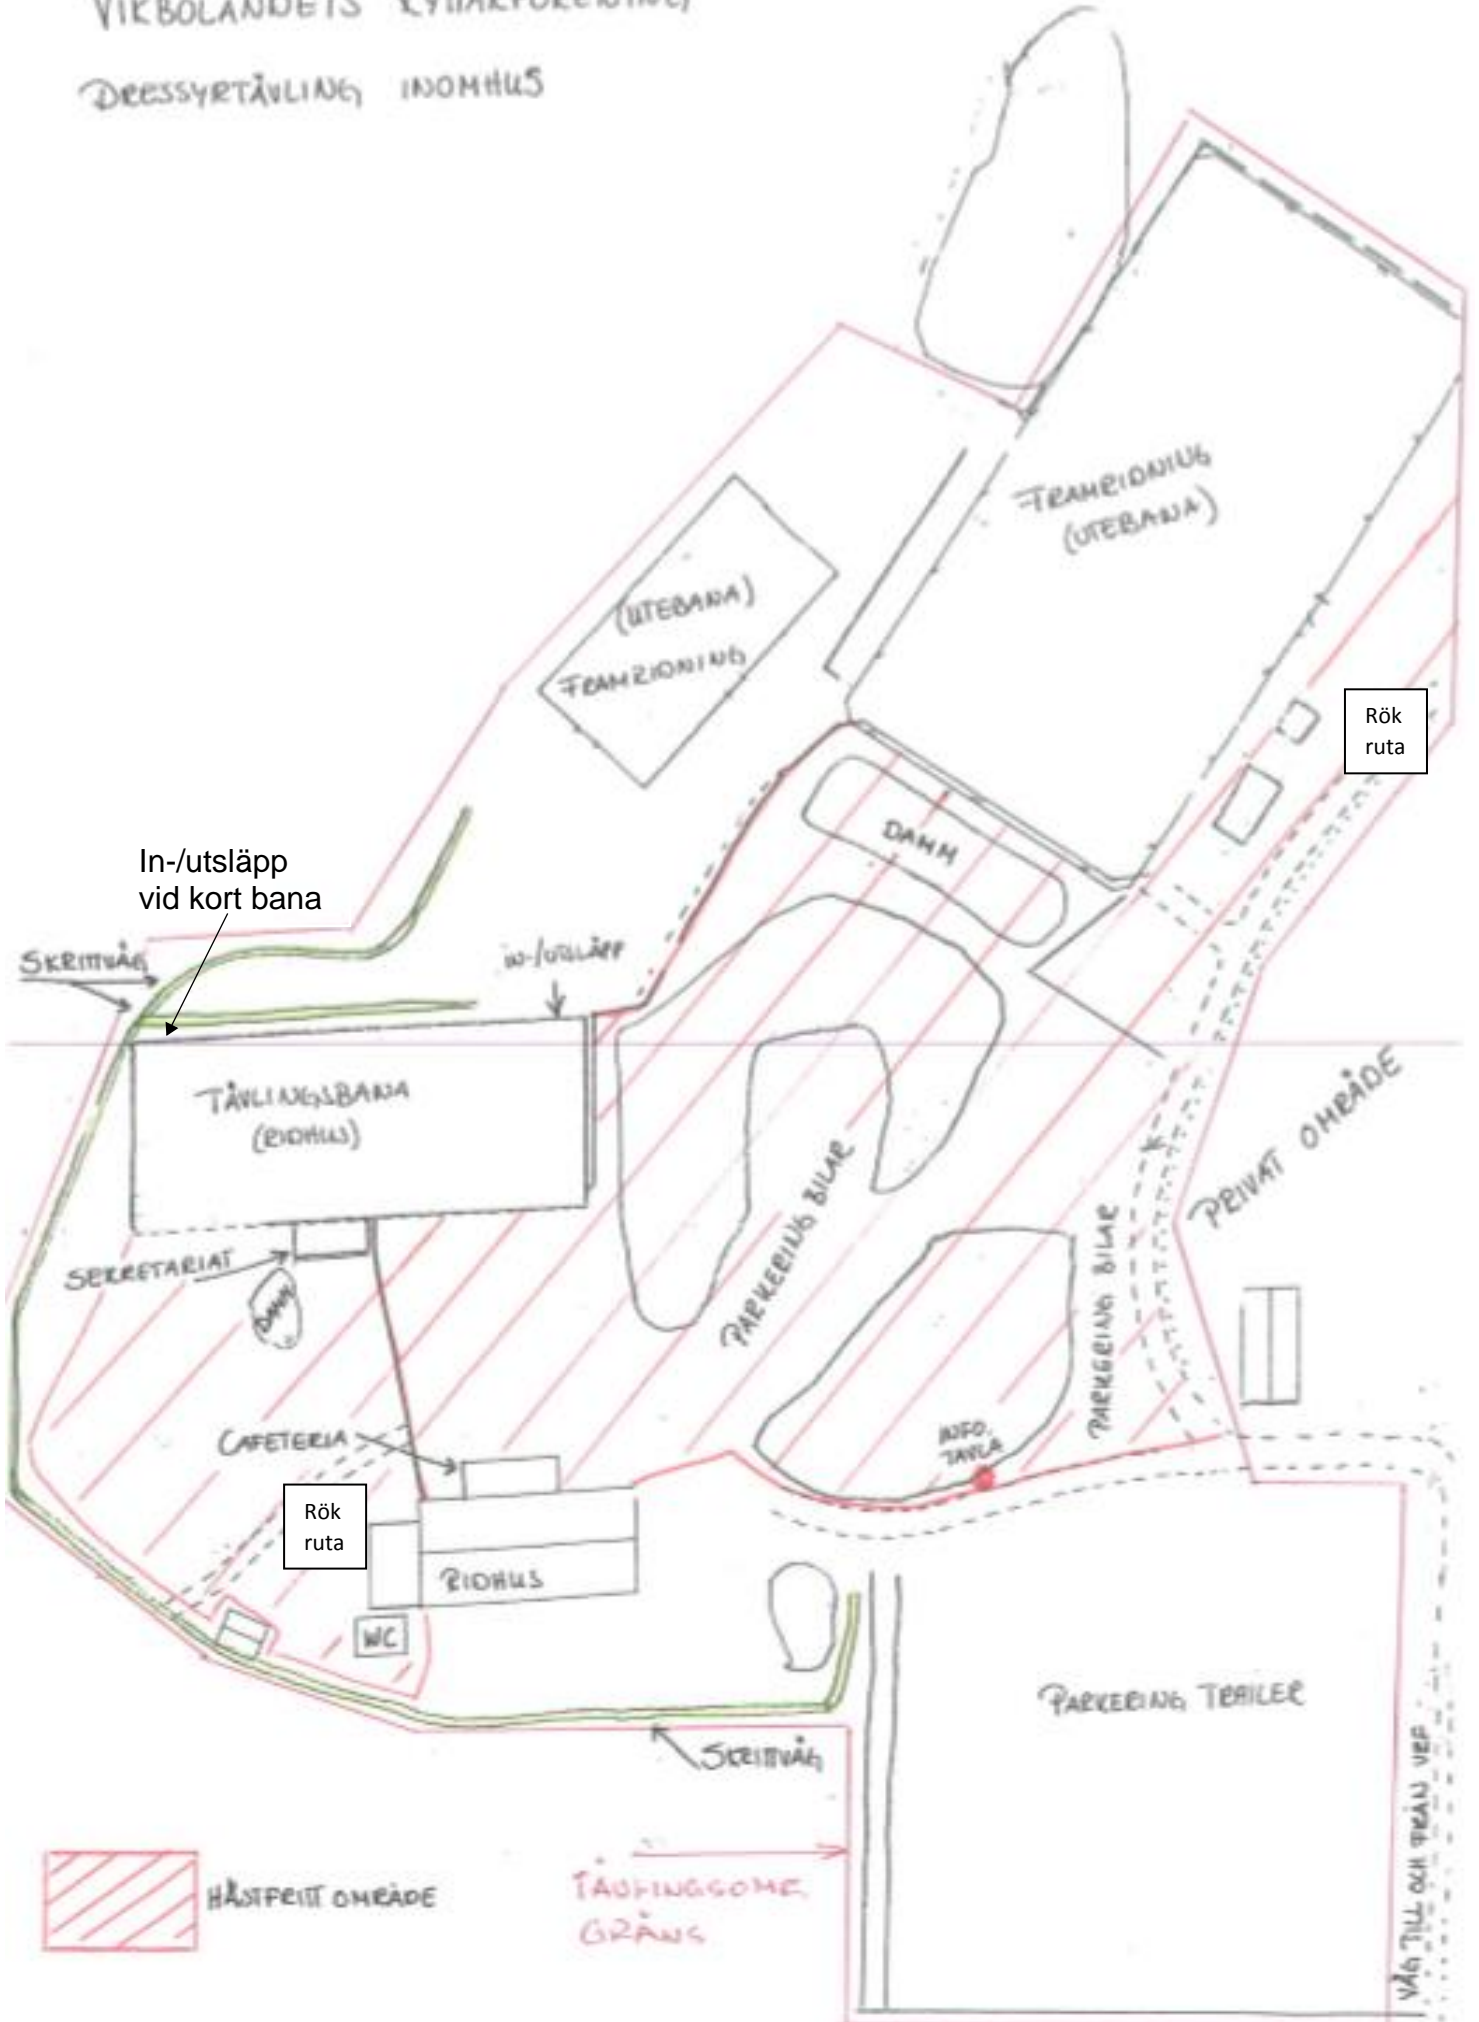

VIKBOLOANDETS RYTARFÖRENING

DRESSYRTÄVLING INOMHUS

In-/utsläpp
vid kort bana

Rök
ruta

Rök
ruta

 HÄSTFRETT OMRÅDE

TÄVLINGSOMRÅDE
GRÄNS

VÄG TILL OCH FRÅN VEF